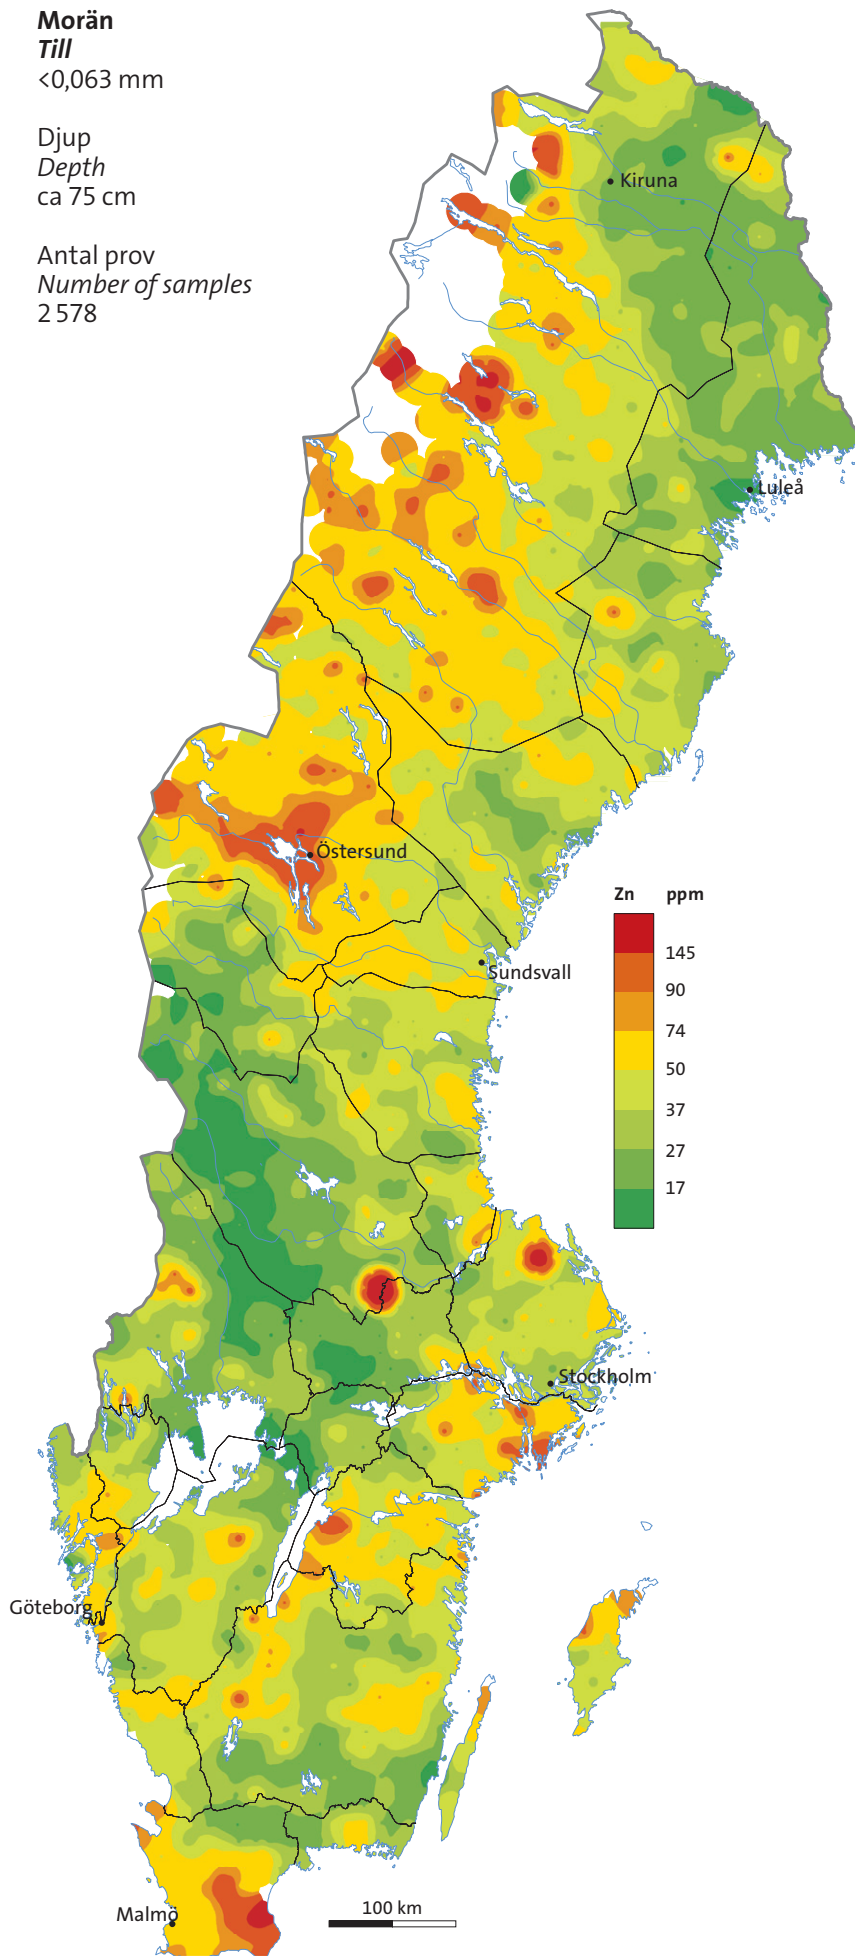

Morän
Till
<0,063 mm

Djup
Depth
ca 75 cm

Antal prov
Number of samples
2 578

Vattenlevande växter
Insamlade i små vattendrag
Aquatic plants
Collected in small streams

Antal prov
Number of samples
38 066

Betesmark
Grazing land
<2 mm

Djup
Depth
0–10 cm

Antal prov
Number of samples
179