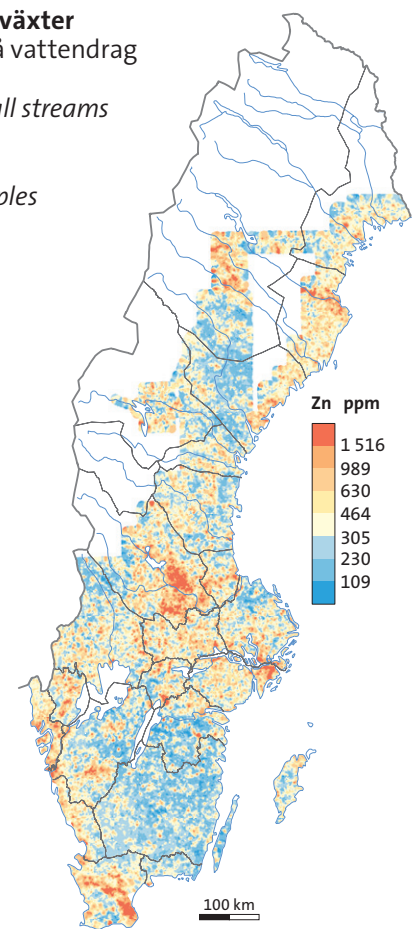

Morän
Till
<0,063 mm

Djup
Depth
ca 75 cm

Antal prov
Number of samples
2 578

Vattenlevande växter
Insamlade i små vattendrag
Aquatic plants
Collected in small streams

Antal prov
Number of samples
38 066

Betesmark
Grazing land
<2 mm

Djup
Depth
0–10 cm

Antal prov
Number of samples
179